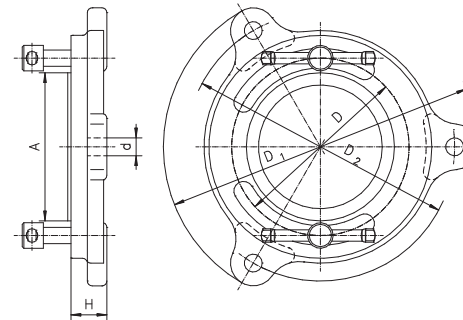

**Eigenschaften:**

- Aus qualitativ hochwertigem Gusseisen gefertigt

**Features:**

- Made of high quality cast iron

**DREHPLATTE FÜR WERKBANK-SCHRAUBSTÖCKE**  
SWIVEL BASE FOR HEAVY DUTY BENCH VISES

**1282**

Artikel Nr. Code No.	Größe Size	A	D	D1	D2	H	d	kg	Für Typ 1250 For Type 1250
● 321282030700	1	78	95	168	144	19	9	0,9	63
● 321282040900	2	91	109	183	165	24	11	1,1	80, 100
● 321282050000	3	105	126	212	184	21	11	1,4	125
● 321282060200	4	110	134	230	200	26	13	1,8	150
● 321282070400	5	125	150	250	220	26	13	2,2	175